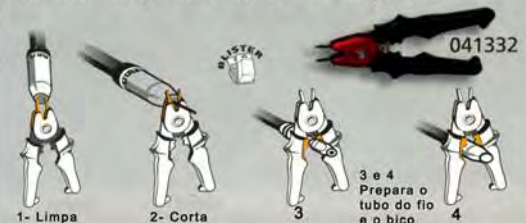

Alicate Especial "MIG" - Funções

Homologações

Certificações

Prémios

Equiassiste - Técnicas e Equipamentos para Oficinas Auto, Ida

NORTE: Rua do Lameiro 559 - Oliveira do Douro - 4430-444 V.N.Gaia Tel:227 877 150 Fax:227 877 160
SUL: Estrada Principal nº 45 r/ch Esq. 2640-364 Igreja Nova - Mafra Gare Tel:219 666 940 Fax:219 666 949

www.equiassiste.pt - equiassiste@mail.telepac.pt